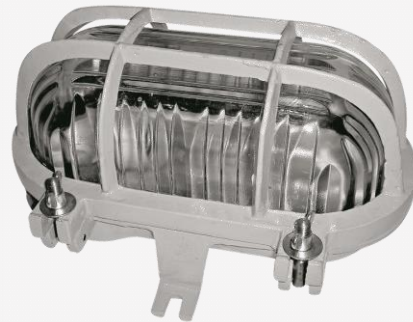

# LUMINÁRIA TARTARUGA

ILUMINAÇÃO À PROVA DE TEMPO, GASES, VAPORES E PÓS

NAVILLE®

EY25/1

IP65

Luminária de **sobrepór** à prova de tempo, gases, vapores, pós e jatos d'água para uso de lâmpadas LED, mista, fluorescente compacta, halógena ou incandescente.

Para lâmpadas de até **300W**

Grau de Proteção **IP65**

Cor padrão: **Cinza Claro** (Munsell N 6,5)

## Características Construtivas

- Corpo e grade fundidos em liga de alumínio *copper-free*, grade fixada ao corpo por meio de pinos que funcionam como dobradiças e fechos basculantes com borboletas imperdíveis.
- Globo de vidro tipo alcalino resistentes a choque térmico e impacto.
- Soquete de porcelana com mola anti vibratória fixado ao corpo tipo E-27.
- Fornecido com 3 entradas bujonadas de 3/4" com rosca BSP (padrão) ou NPT para passagem da fiação elétrica.
- Parafusos e arruelas utilizados na luminária são fabricados em aço bicromatizado (padrão) ou inox (sob pedido).
- Acabamento: Pintura epóxi na cor cinza claro (Munsell N 6,5). Outras cores sob consulta.